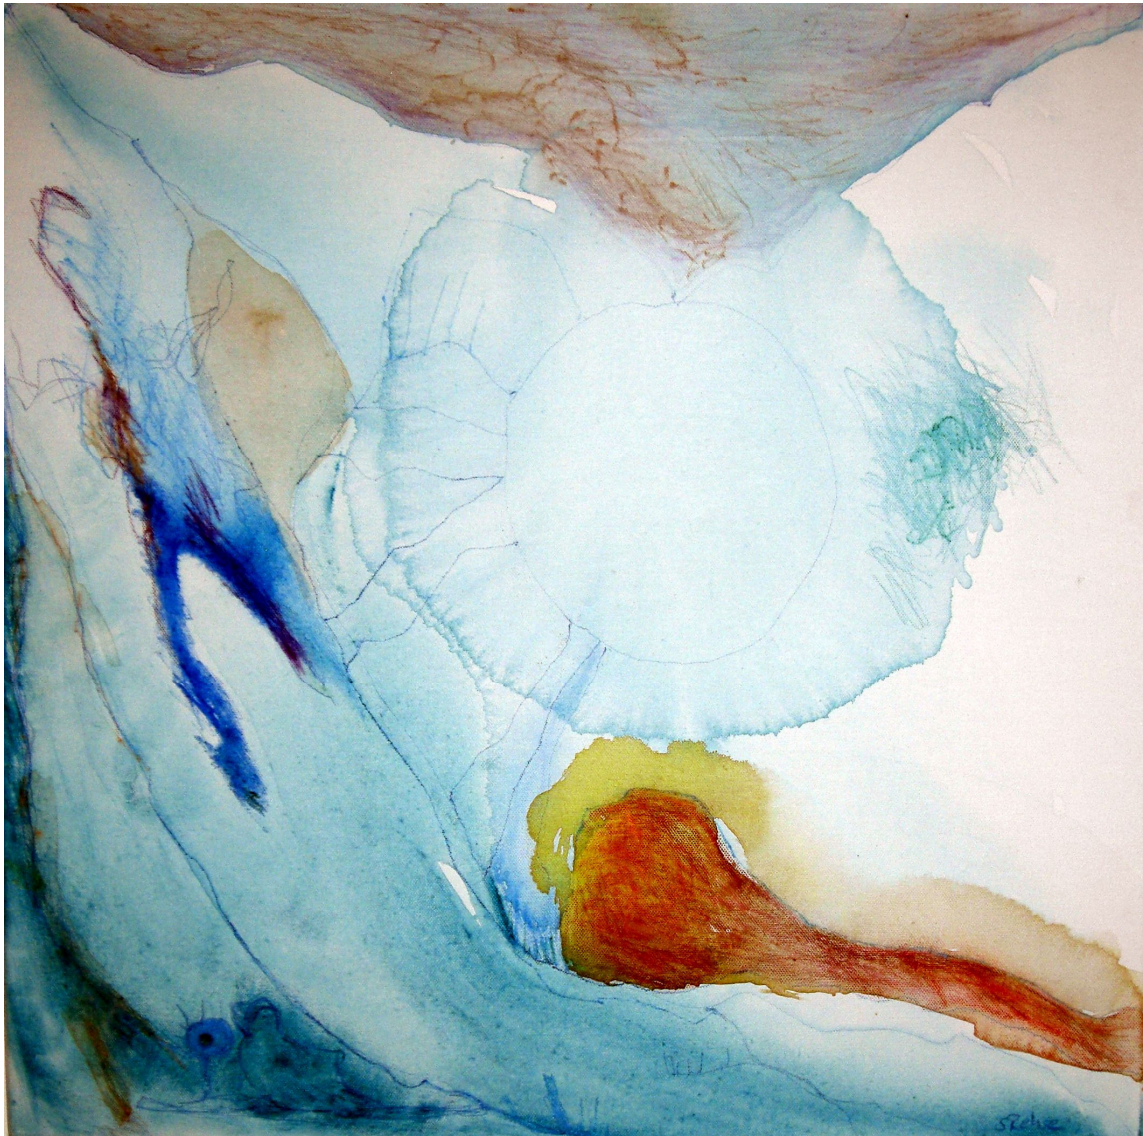

Ausstellung Frauenwirtschaftszentrum Berlin

Felsen.Fest

Malerei und Zeichnungen

Felsen.Fest I (2009) 0,80m x 1,00m
Mischtechnik auf Leinwand (Acryl, Sand, Kreide)

Felsen.Fest I (2009) 0,80m x 1,00m
Mischtechnik auf Leinwand (Acryl, Sand, Kreide)

Ankunft I-III (2008) 0,60m x 0,60m

Ankunft I (2008) 0,60m x 0,60m
Mischtechnik auf Leinwand (Acryl, Steinmehl, Holzkohle)

Ankunft II (2008) 0,60m x 0,60m
Mischtechnik auf Leinwand (Acryl, Steinmehl, Holzkohle)

Ankunft III (2008) 0,60m x 0,60m
Mischtechnik auf Leinwand (Acryl, Steinmehl, Kohle)

Gold.Berg (2009) 0,60m x 0,60m
Mischtechnik auf Leinwand
Acryl, Sand, Kreide, Holzkohle

Silber.Berg (2009) 0,60m x 0,60m

Caumer See (2009) 0,60m x 0,60m
Mischtechnik auf Leinwand (Aquarell, Buntstift)